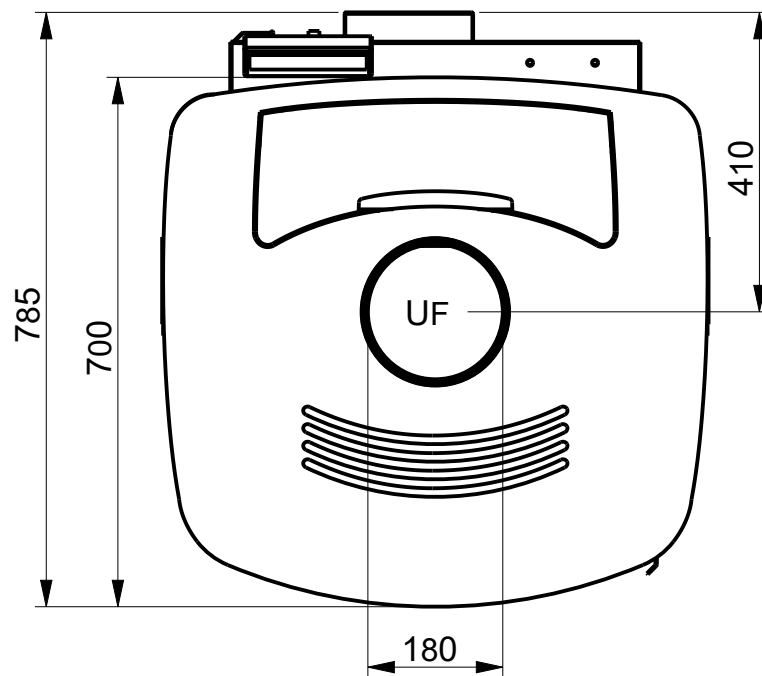

Dimensioni e Allacci Idraulici Termostufa Combinata FUEGO Serie PLURIFIRE PF 30-34 Modello MODULAR/TONDA rev 002

Legenda Simbologia

- UF - Uscita Fumi
- USV - Uscita Scarico Valvole di Sicurezza
- MI - Mandata Impianto 3/4 M
- UCS - Uscita Calda Sanitaria 1/2 M "opzionale"
- IFS - Ingresso Fredda Sanitaria 1/2 M
- RI - Ritorno Impianto 3/4 M
- IAC - Ingresso Aria Comburente
- UT - Uscita Termostata 230 Volt 50 Hz
- IG - Interruttore Generale con Portafusibili
- ITA - Ingresso Termostato Ambiente Esterno NC
- RMCI - Rubinetto Manuale Carico Impianto
- TRM - Termostati di Sicurezza a Riarmo Manuale