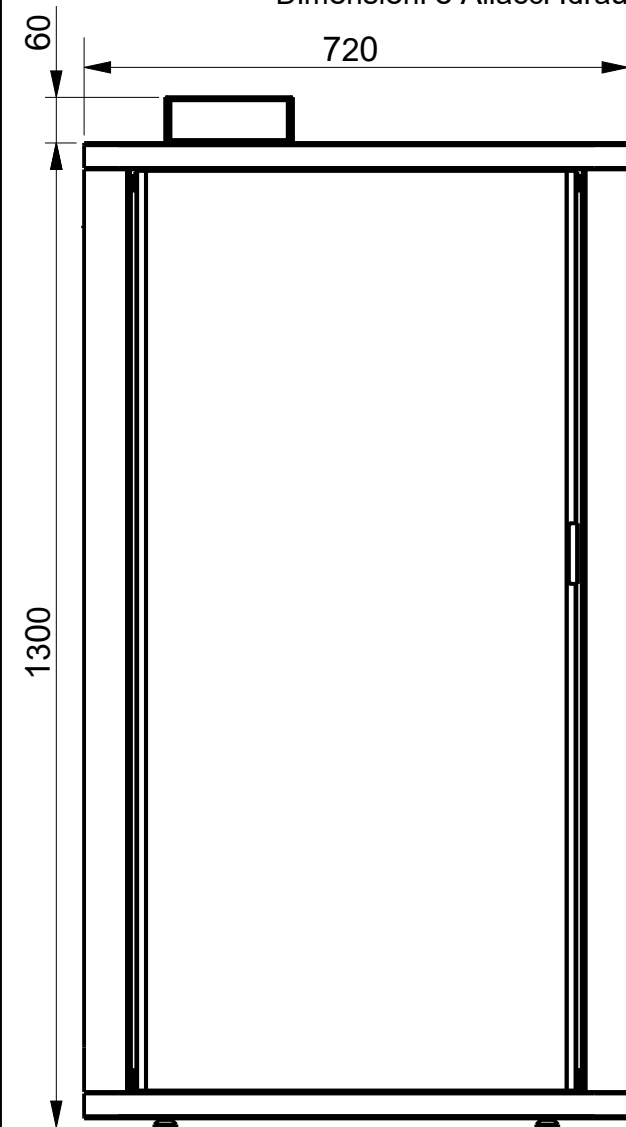

Dimensioni e Allacci Idraulici Termostufa Combinata FUEGO Serie PLURIFIRE PF 30-34 Modello MODULAR/TONDA rev 002

Legenda Simbologia

- UF - Uscita Fumi
- USV - Uscita Scarico Valvole di Sicurezza
- MI - Mandata Impianto 3/4 M
- UCS - Uscita Calda Sanitaria 1/2 M "opzionale"
- IFS - Ingresso Fredda Sanitaria 1/2 M
- RI - Ritorno Impianto 3/4 M
- IAC - Ingresso Aria Comburente
- UT - Uscita Termostata 230 Volt 50 Hz
- IG - Interruttore Generale con Portafusibili
- ITA - Ingresso Termostato Ambiente Esterno NC
- RMCI - Rubinetto Manuale Carico Impianto
- TRM - Termostati di Sicurezza a Riarmo Manuale