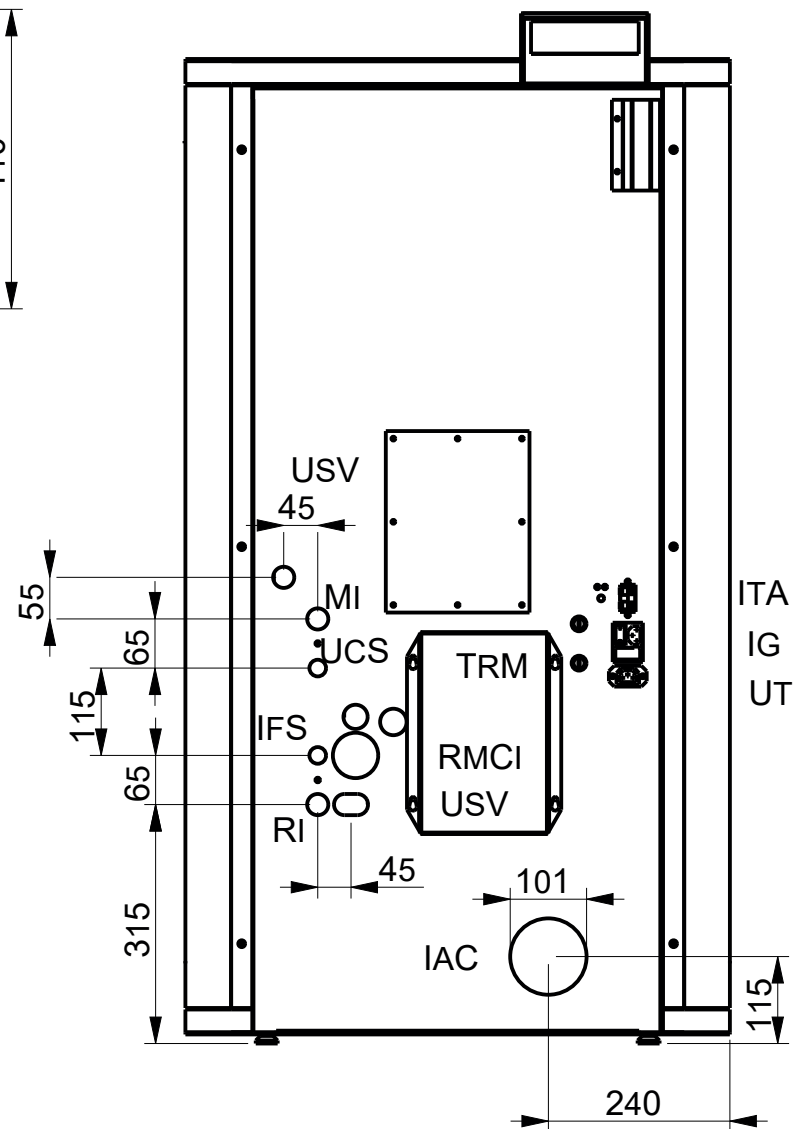

Dimensioni e Allacci Idraulici Termostufa Combinata FUEGO Serie PLURIFIRE PF 30-34 Modello MODULAR/TONDA rev 002

Legenda Simbologia

- UF - Uscita Fumi
- USV - Uscita Scarico Valvole di Sicurezza
- MI - Mandata Impianto 3/4 M
- UCS - Uscita Calda Sanitaria 1/2 M "opzionale"
- IFS - Ingresso Fredda Sanitaria 1/2 M
- RI - Ritorno Impianto 3/4 M
- IAC - Ingresso Aria Comburente
- UT - Uscita Termostata 230 Volt 50 Hz
- IG - Interruttore Generale con Portafusibili
- ITA - Ingresso Termostato Ambiente Esterno NC
- RMCI - Rubinetto Manuale Carico Impianto
- TRM - Termostati di Sicurezza a Riarmo Manuale